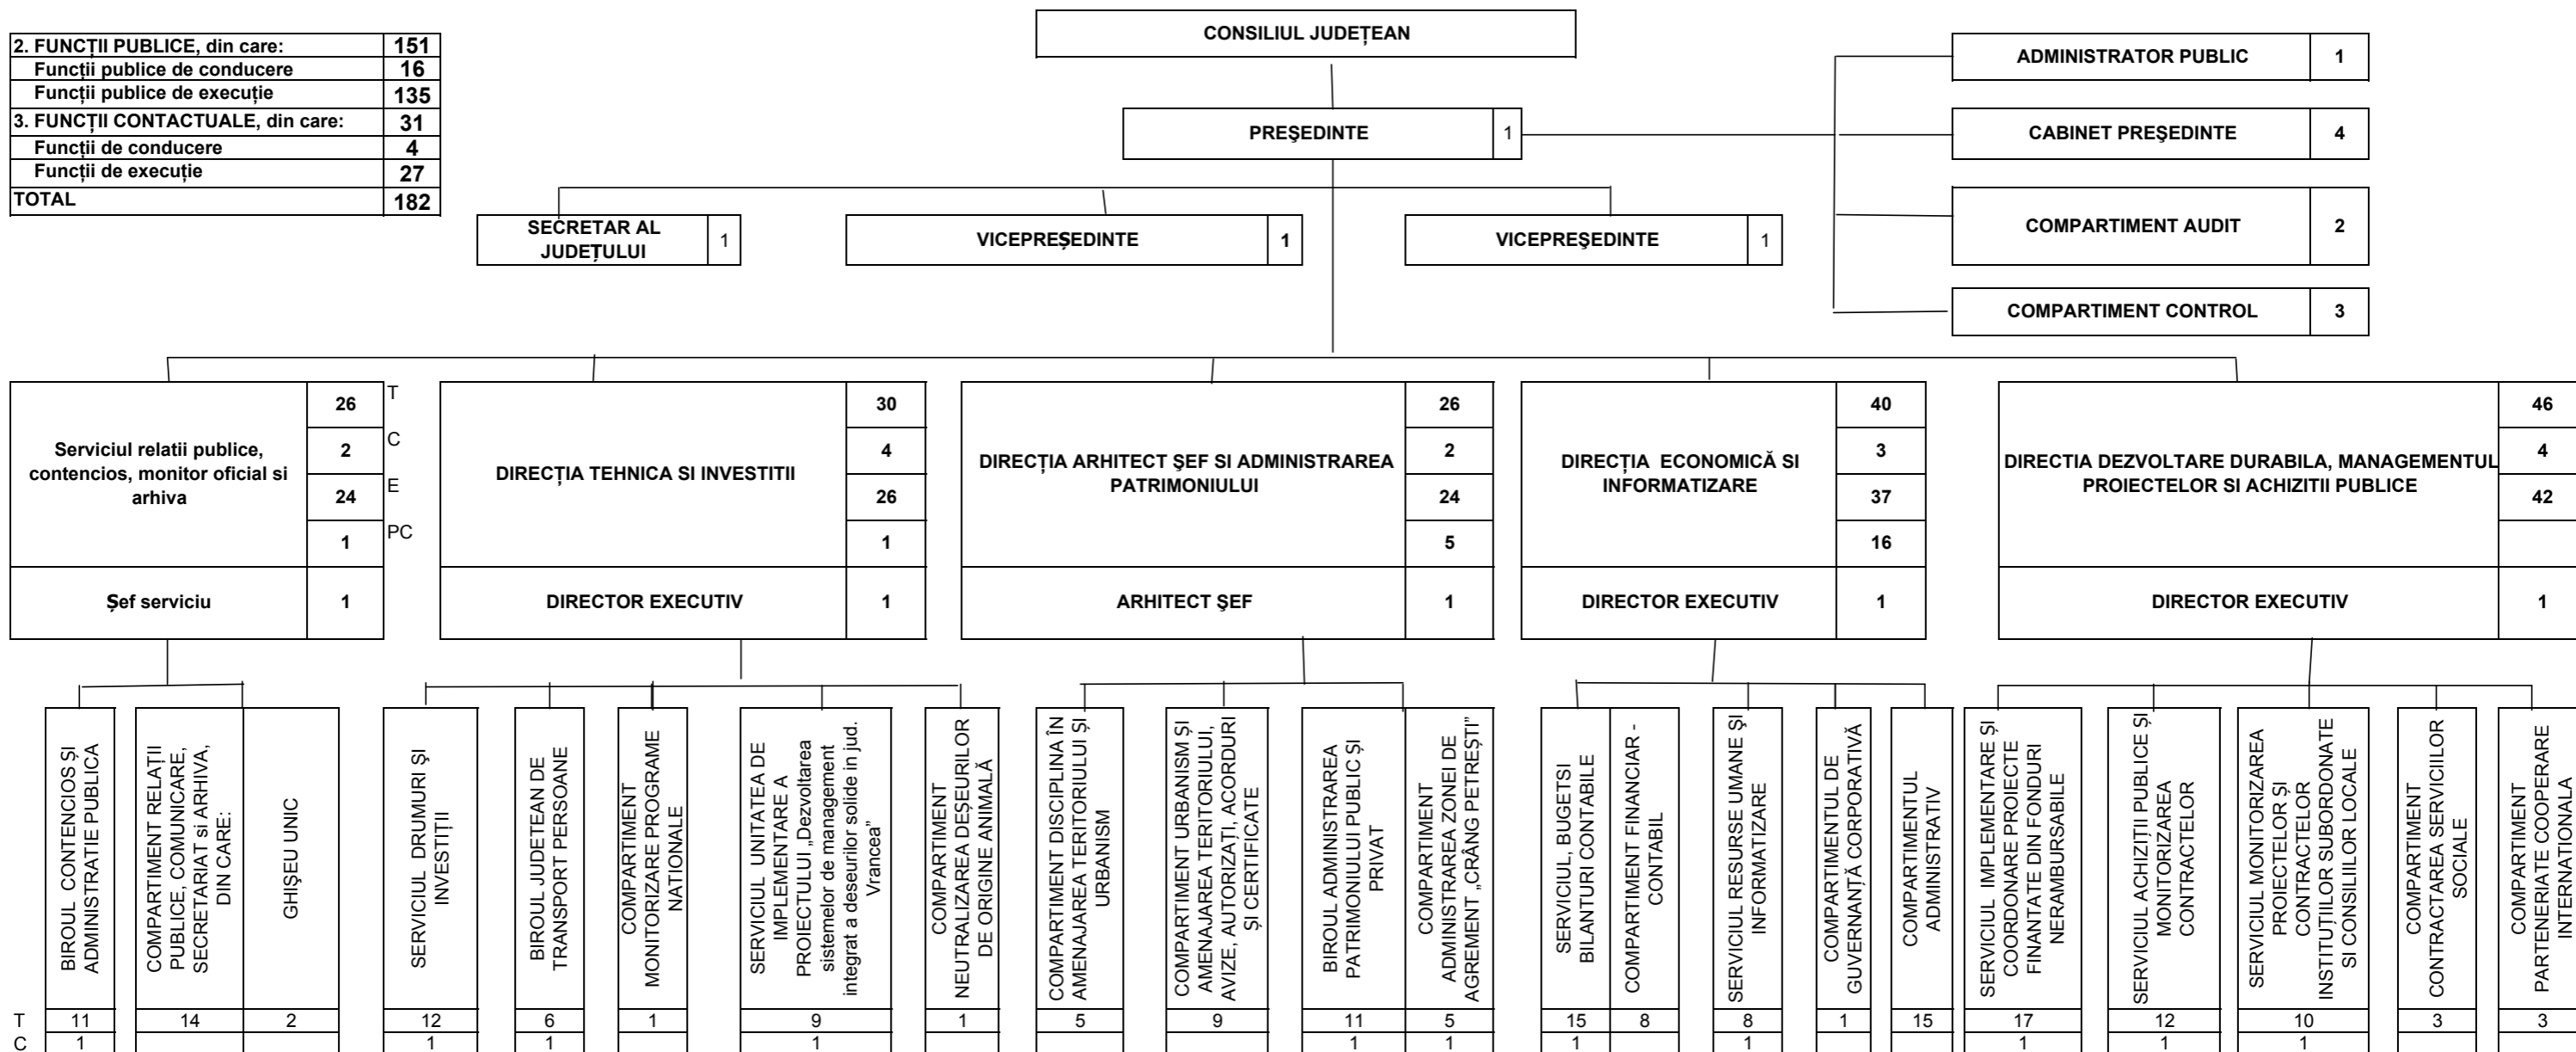

ORGANIGRAMA APARATULUI DE SPECIALITATE AL CONSILIULUI JUDEȚEAN VRANCEA

2. FUNCȚII PUBLICE, din care:	151
Funcții publice de conducere	16
Funcții publice de execuție	135
3. FUNCȚII CONTACTUALE, din care:	31
Funcții de conducere	4
Funcții de execuție	27
TOTAL	182

T - total
C - personal din conducerea compartimentelor
E - personal de execuție, din care:
PC - personal contractual

**Președintele
Consiliului Județean Vrancea
Marian Opreșan**

**Contrasemnează
Secretar al județului
Raluca Dan**